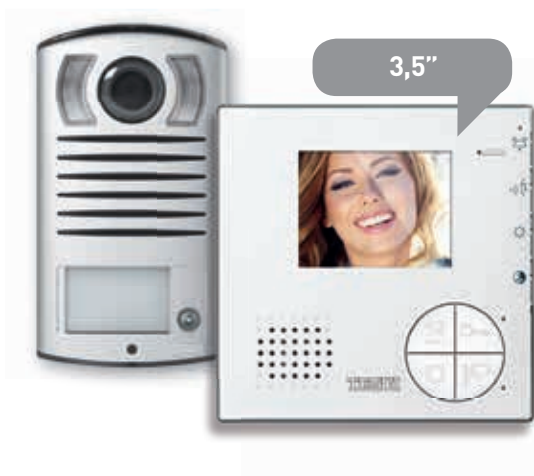

El **Monitor Manos Libres Classe 100V12E** ofrece la máxima flexibilidad de instalación.

- Pantalla LCD de 4,3" (16:9).
- Teclas frontales para 4 funciones configurables.
- Regulación de volumen (voz y timbre) e imagen.
- Intercomunicación con otras unidades interiores.
- Acabado blanco brillante efecto cristal.

OTROS KITS

2 HILOS COLOR

PLACA SFERA NEW & MONITOR SWING

1 VIVIENDA	REF 376126
2 VIVIENDAS	REF 376127

Kit vídeo 2 hilos compuesto por placa de empotrar SFERA NEW acabado aluminio y monitor color de 4" con auricular. Ampliable hasta 5 unidades interiores audio o vídeo con intercomunicación y 2 placas de calle o telecámaras adicionales.

PLACA SFERA NEW & MONITOR MANOS LIBRES CLASSE 100V12B

1 VIVIENDA	REF 376141
2 VIVIENDAS	REF 376142

Kit vídeo 2 hilos compuesto por placa de empotrar SFERA NEW acabado aluminio y monitor color manos libres LCD 3,5". Ampliable hasta 5 unidades interiores audio o vídeo con intercomunicación y 2 placas de calle o telecámaras adicionales.

PLACA L2000 & MONITOR MANOS LIBRES CLASSE 100V12B

1 VIVIENDA	REF 376211
2 VIVIENDAS	REF 376221

Kit vídeo 2 hilos compuesto por placa de superficie LÍNEA 2000 acabado aluminio y monitor color manos libres LCD 3,5". Ampliable hasta 5 unidades interiores audio o vídeo con intercomunicación y 2 placas de calle o telecámaras adicionales.