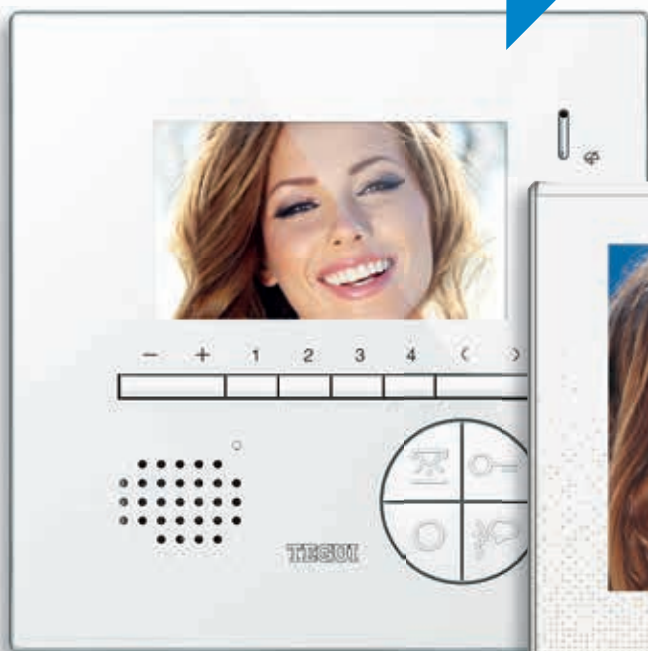

NUEVOS KITS ^{2 HILOS} VÍDEO COLOR

4,3" (16:9)

TÁCTIL 7"

CUANDO EL
TAMAÑO sí IMPORTA

KIT SFERA NEW

MONITOR COLOR MANOS LIBRES

CLASSE 100V12E

2 HILOS 1 VIVIENDA

REF. 376151

PLACA SFERA NEW & MONITOR COLOR MANOS LIBRES CLASSE 100V12E

Máxima flexibilidad

SFERA NEW es la última novedad en placas exteriores para portero y videoportero de TEGUI.

- Placa de empotrar 1 vivienda, IP54 IK08
- Telecámara gran angular
- Función Día/Noche y Teleloop
- Acabado aluminio

El **Monitor Manos Libres Classe 100V12E** ofrece la máxima flexibilidad de instalación.

- Pantalla LCD de 4,3" (16:9).
- Teclas frontales para 4 funciones configurables.
- Regulación de volumen (voz y timbre) e imagen.
- Intercomunicación con otras unidades interiores.
- Acabado blanco brillante efecto cristal.

KIT SFERA NEW

MONITOR COLOR TÁCTIL MANOS LIBRES
CLASSE 300V13E
2 HILOS 1 VIVIENDA

REF. 376161

PLACA SFERA NEW & MONITOR COLOR TÁCTIL MANOS LIBRES CLASSE 300V13E

Una elección de estilo

SFERA NEW es la última novedad en placas exteriores para portero y videoportero de Tegui.