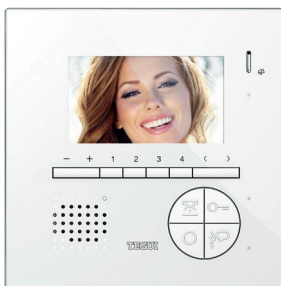

## Nuevo Monitor Color Táctil Manos Libres WI-FI

Ahora puedes gestionar de manera fácil y rápida las llamadas a tu puerta desde el sofá de tu casa o

desde cualquier parte del mundo con el nuevo Classe 300X13E y su tecnología WI-FI incorporada que permite integración total con tu smartphone.

Monitor Classe 100V12E

Monitor Classe 100V12B

Classe 100A12B

Descubre todas las soluciones de la nueva gama Classe 100 capturando el QR desde tu móvil.

¿Necesitas un lector de códigos QR?

Entra desde tu móvil en [www.tegui.es/qrcode](http://www.tegui.es/qrcode) y ¡descárgalo!