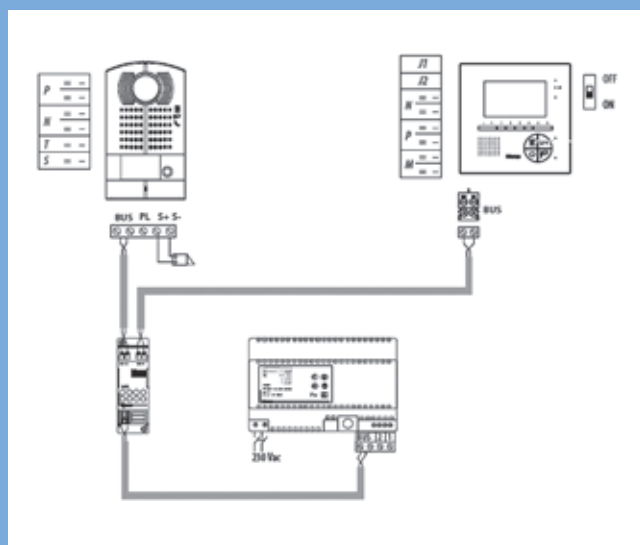

Una marca
del Grupo

TEGUI
www.tegui.es

NUEVO ALIMENTADOR

CON ADAPTADOR DE VÍDEO INCORPORADO

Ref. 346050

CARACTERÍSTICAS

- Alimentador 2 hilos
- Adaptador de vídeo incluido
- Posibilidad de añadir nodo o matriz A/V
- Tamaño reducido (6 DIN)
- Mayor facilidad y rapidez de instalación y sustitución
- Comparte la misma corriente suministrada (1,2 A) y características técnicas

¡Gana rapidez y facilidad!

Ejemplo de cableado con el actual 346000 + 346830:

Ejemplo de cableado con el nuevo 346050: